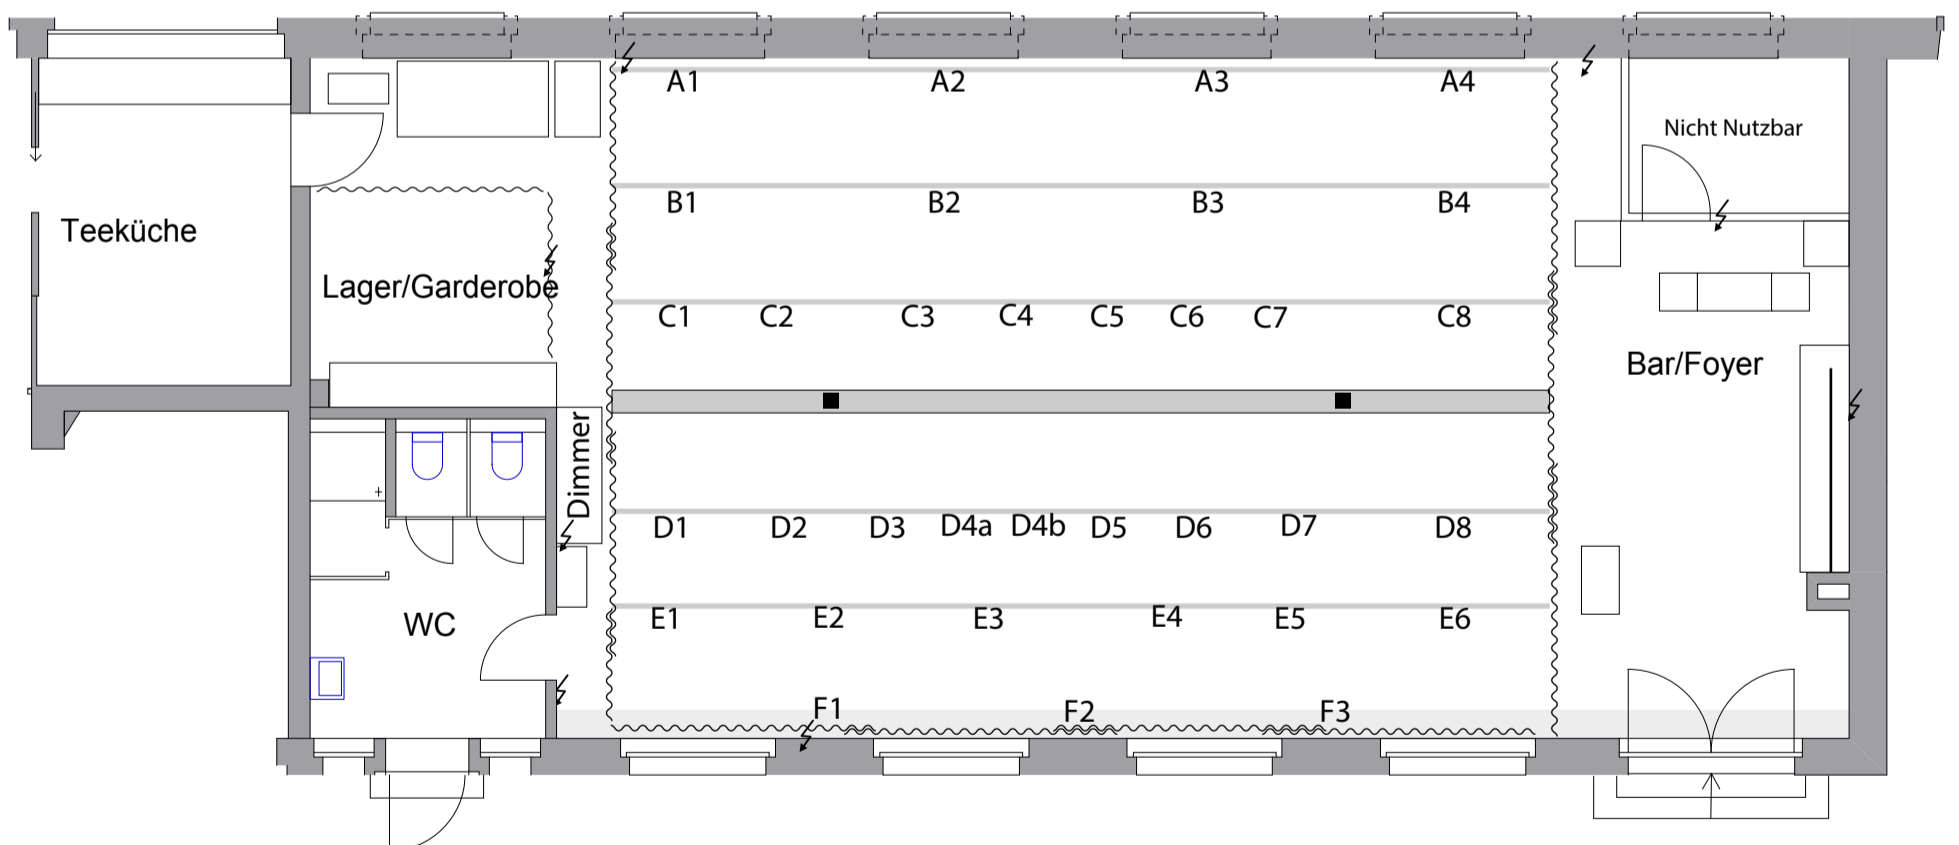

Raumplan/Masse

Technik/Lichtplan

Dimmer:
2 x Zero 88 Betapack 3, 6 x 10 A DMX
1 x LSC e.PAK 12x10A DMX

Lichtpult:
Zero 88 FLX S24, 1 U

Audio:
Mackie CFX 12
2xSennheiser EW 100 945 S
2x Micstative
2xQSC K 8.2 (Deckmontage und Stativ möglich)
1xQSC KS212C