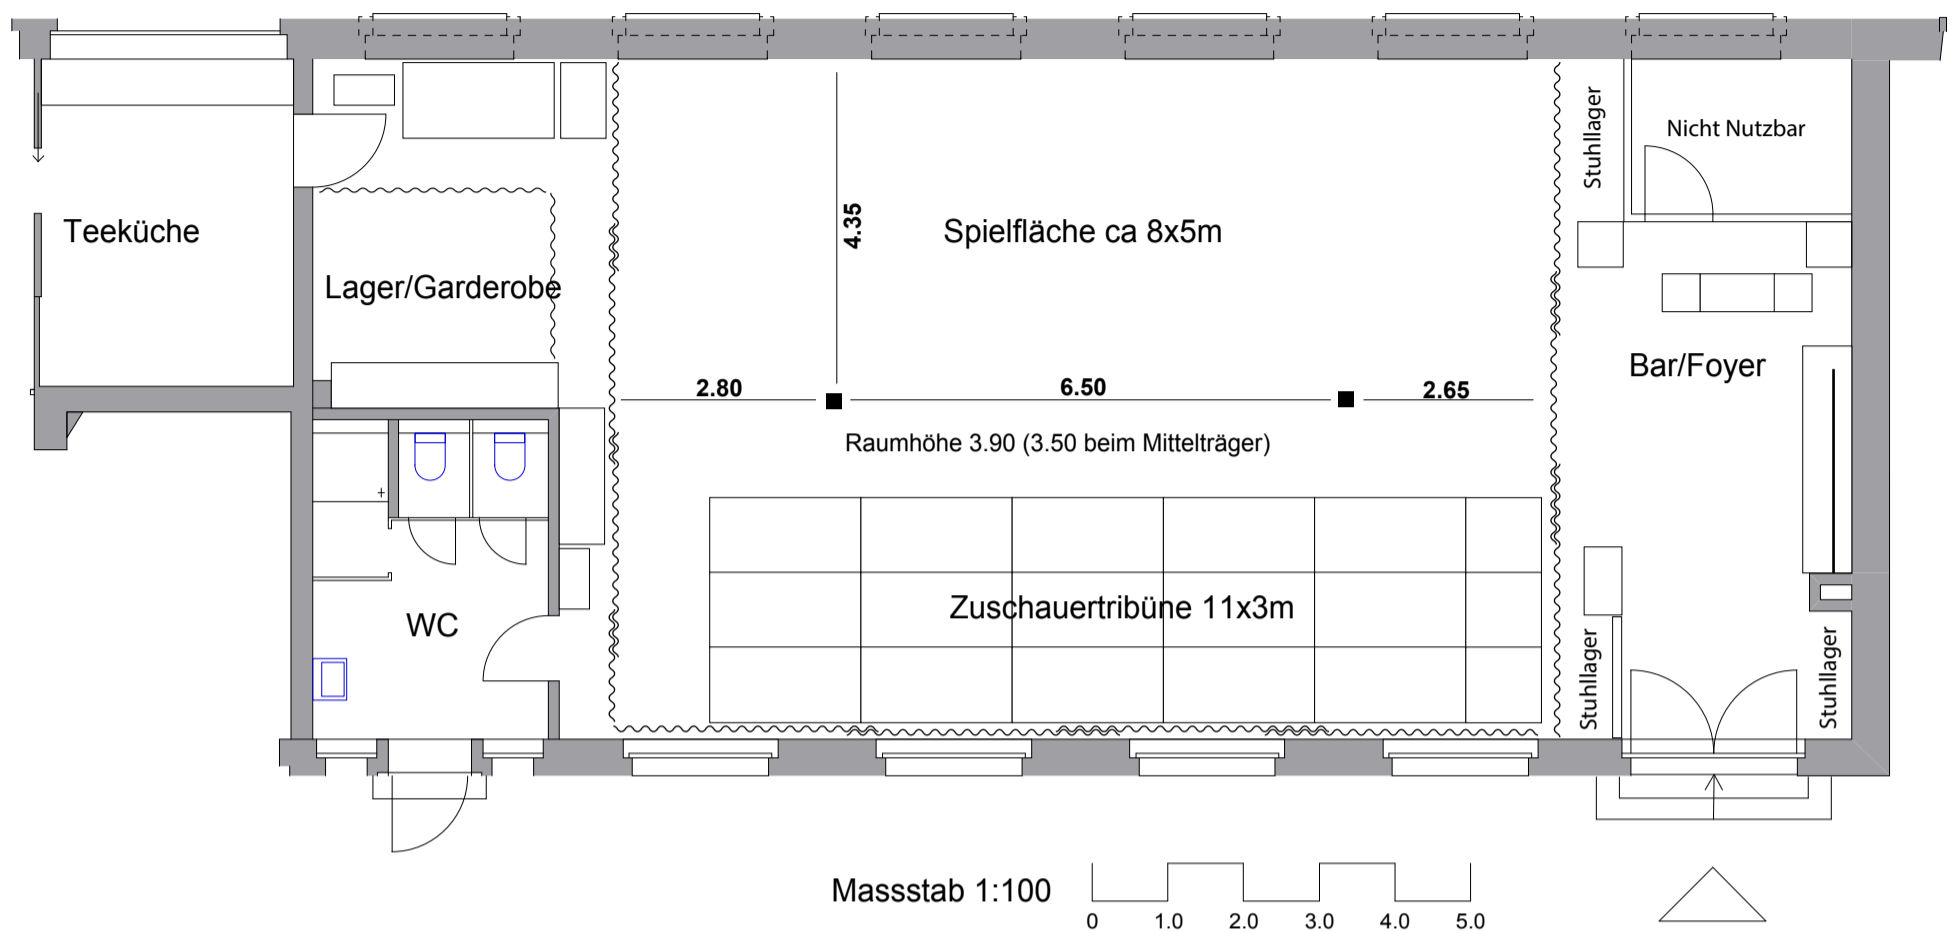

Raumplan/Masse

Technik/Lichtplan

Dimmer:
2 x Zero 88 Betapack 3, 6 x 10 A DMX
1 x LSC e.PAK 12x10A DMX

Lichtpult:
Zero 88 FLX S24, 1 U

Audio:
Mackie CFX 12
2xSennheiser EW 100 945 S
2x Micstative
2xQSC K 8.2 (Deckmontage und Stativ möglich)
1xQSC KS212C

Grundlicht:

5x Zumtobel Copa d1
(Eine davon im Foyer)
4x 500w-Fluter an Decke gerichtet.

Arbeitslicht:

Neonröhren (nicht Dimmbar)