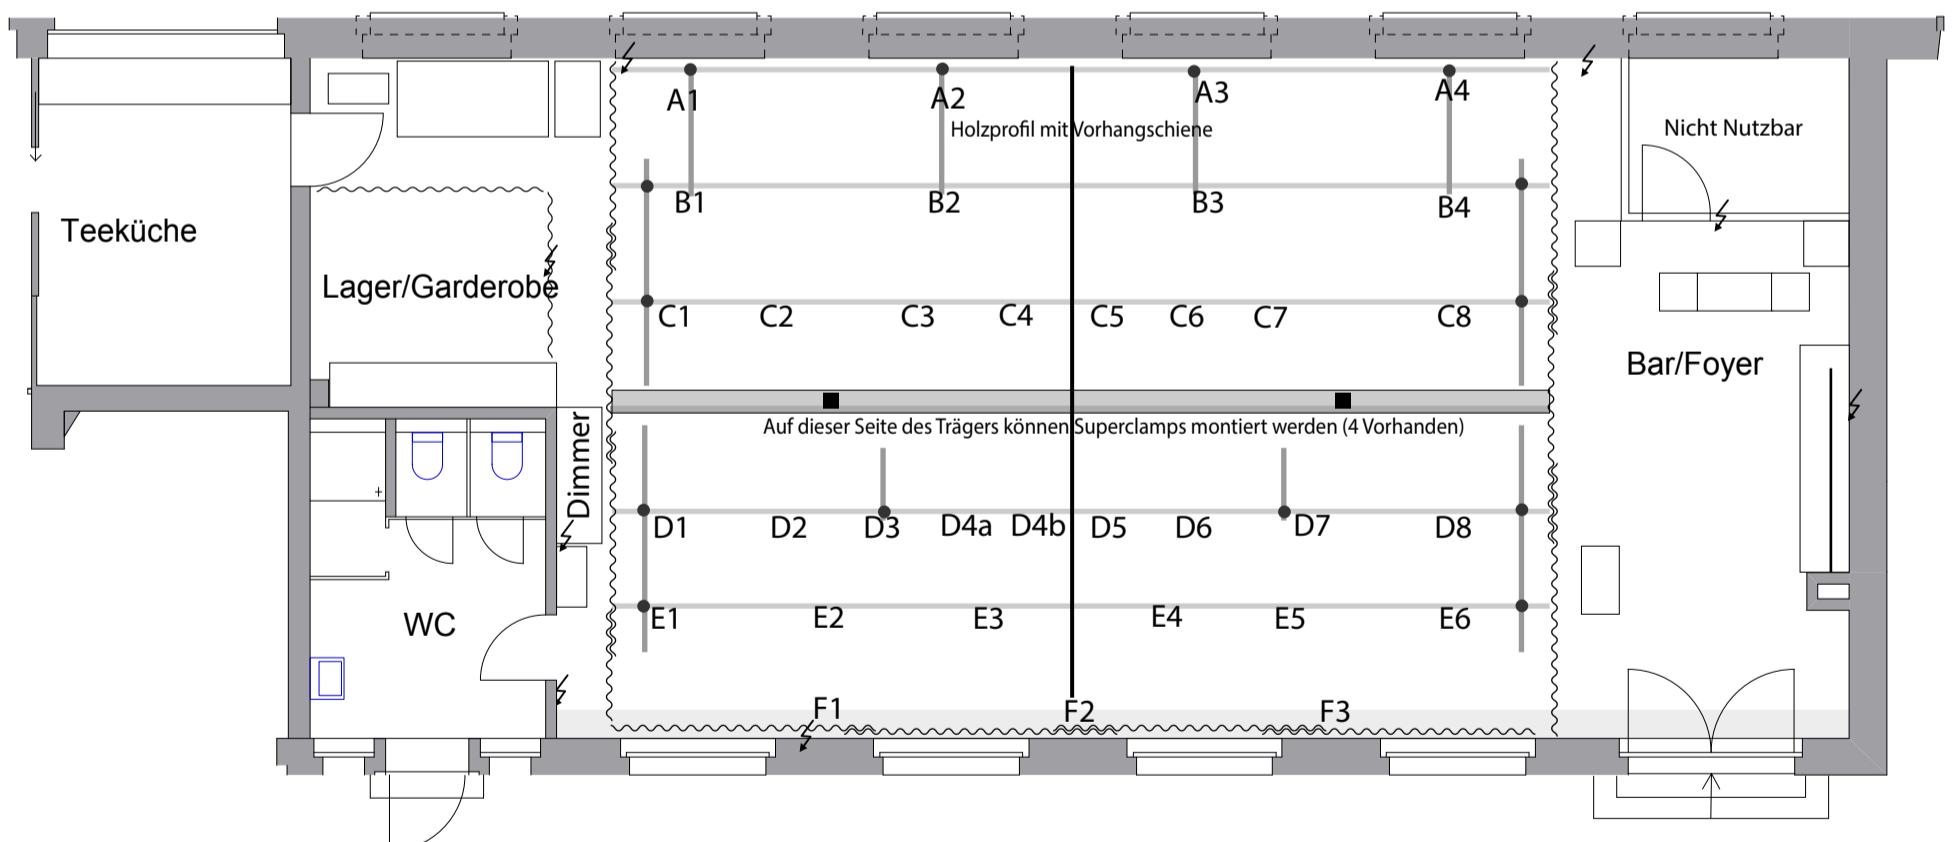

Raumplan/Masse

Technik/Lichtplan

Dimmer:
2 x Zero 88 Betapack 3, 6 x 10 A DMX
1 x LSC e.PAK 12x10A DMX

Lichtpult:
Zero 88 FLX S24, 1 U

Audio:
Mackie CFX 12
2xSennheiser EW 100 945 S
2x Micstative
2xQSC K 8.2 (Deckmontage und Stativ möglich)
1xQSC KS212C