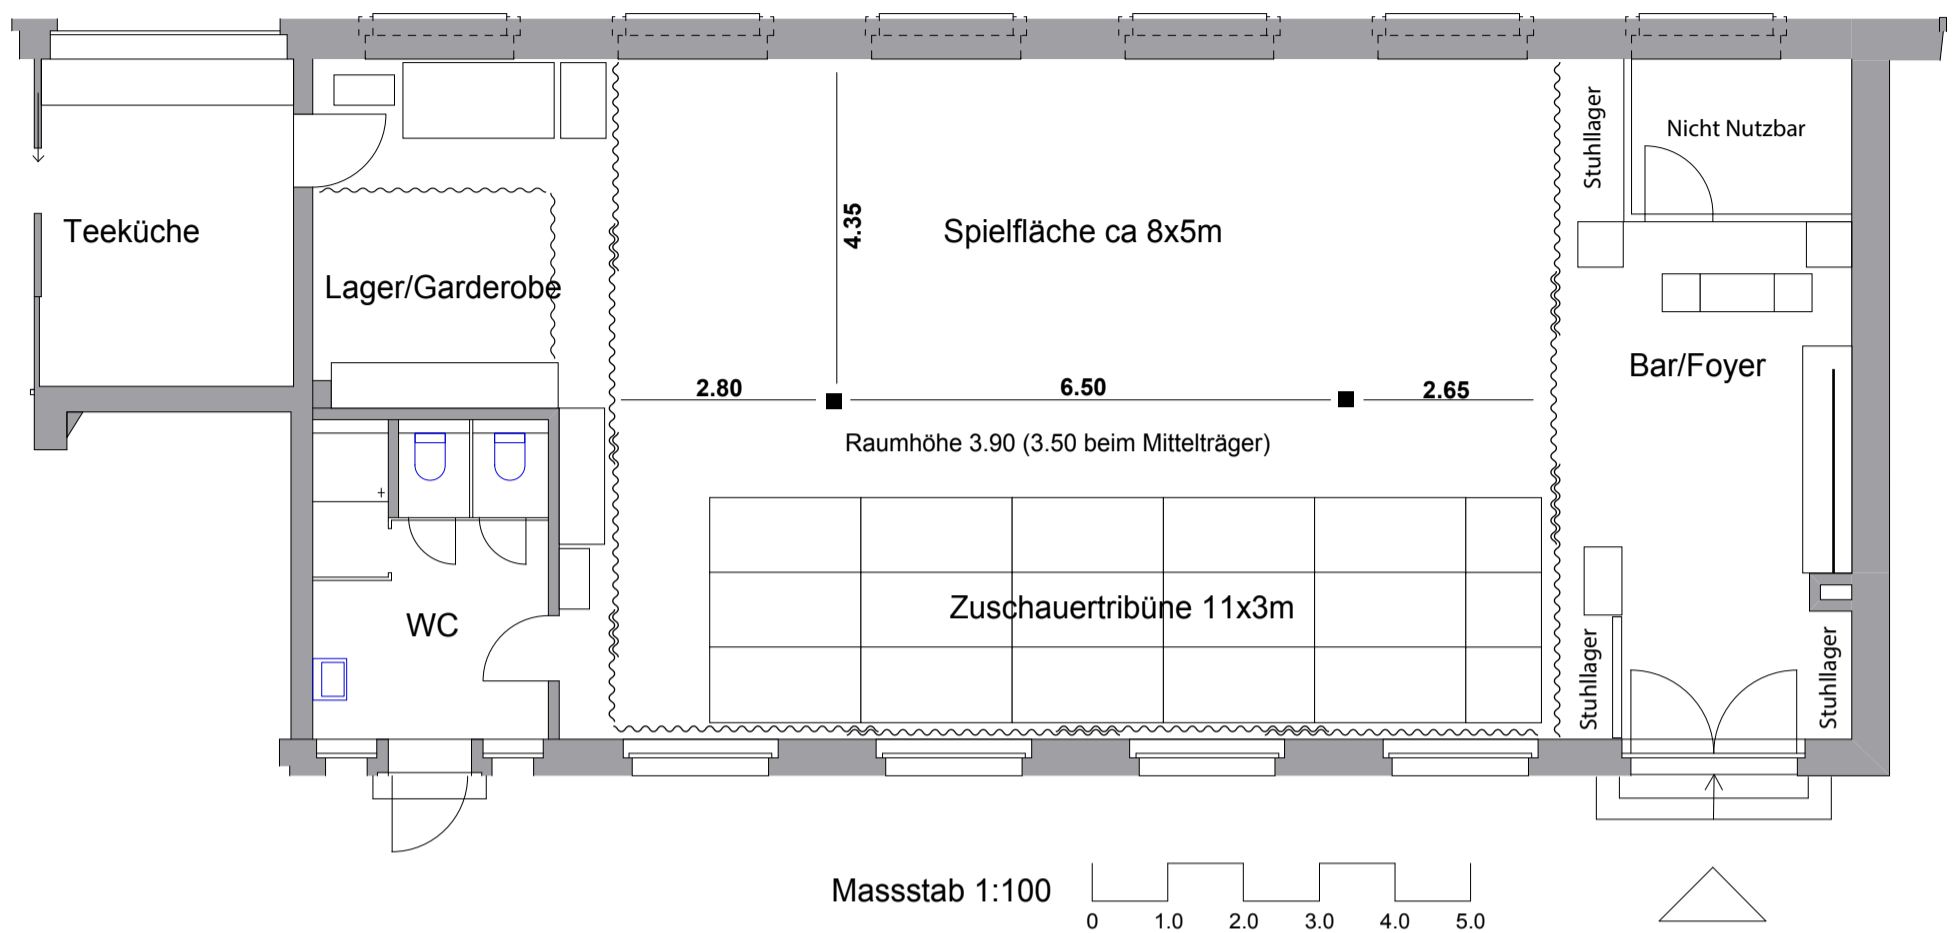

Raumplan/Masse

Technik/Lichtplan

Dimmer:
2 x Zero 88 Betapack 3, 6 x 10 A DMX
1 x LSC e.PAK 12x10A DMX

Lichtpult:
Zero 88 FLX S24, 1 U

Audio:
Mackie CFX 12
2xSennheiser EW 100 945 S
2x Micstative
2xQSC K 8.2 (Deckmontage und Stativ möglich)
1xQSC KS212C

Grundlicht:

5x Zumtobel Copa d1
(Eine davon im Foyer)
4x 500w-Fluter an Decke gerichtet.

Arbeitslicht:

Neonröhren (nicht Dimmbar)

Beamer:

Epson EH-LS100