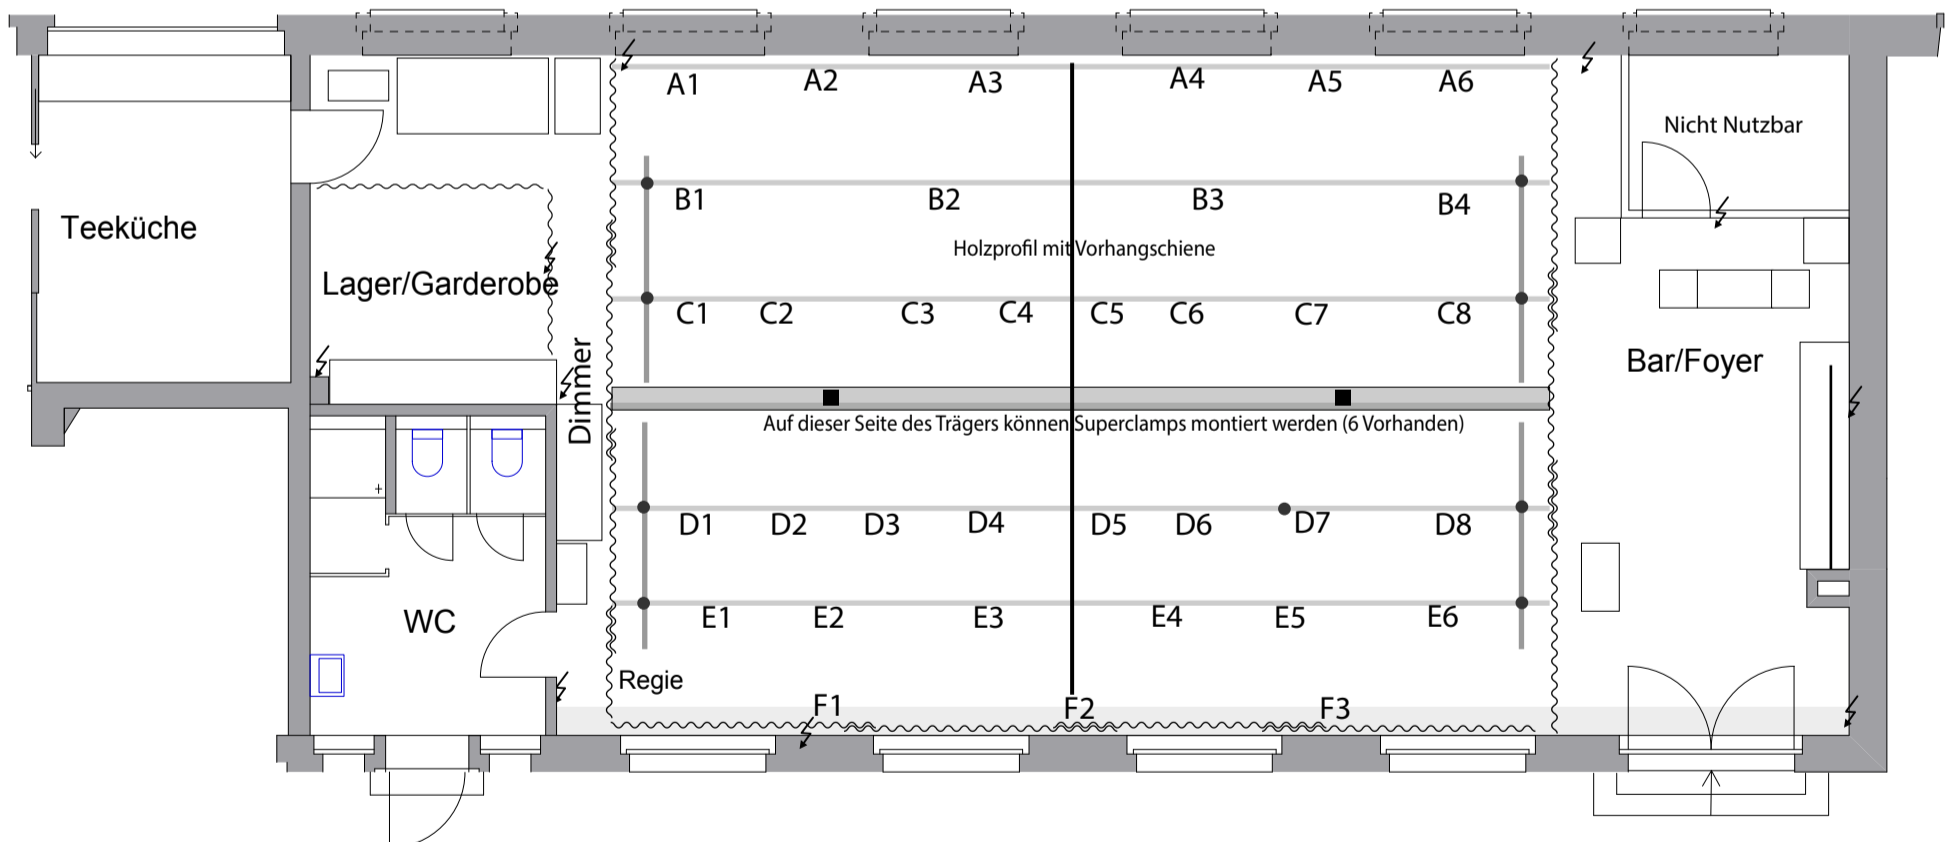

Raumplan/Masse

Technik/Lichtplan

Dimmer:

2 x Zero 88 Betapack 3, 6 x 10 A DMX
2 x Strand ACT 6, 6 x 10A DMX

Lichtpult:

Zero 88 FLX S24, 1 U

Audio:

Allen Heath Zed12 fx
2xSennheiser EW 100 945 S
2x Micstative
2xQSC K 8.2 (Deckmontage)
1xQSC KS212C