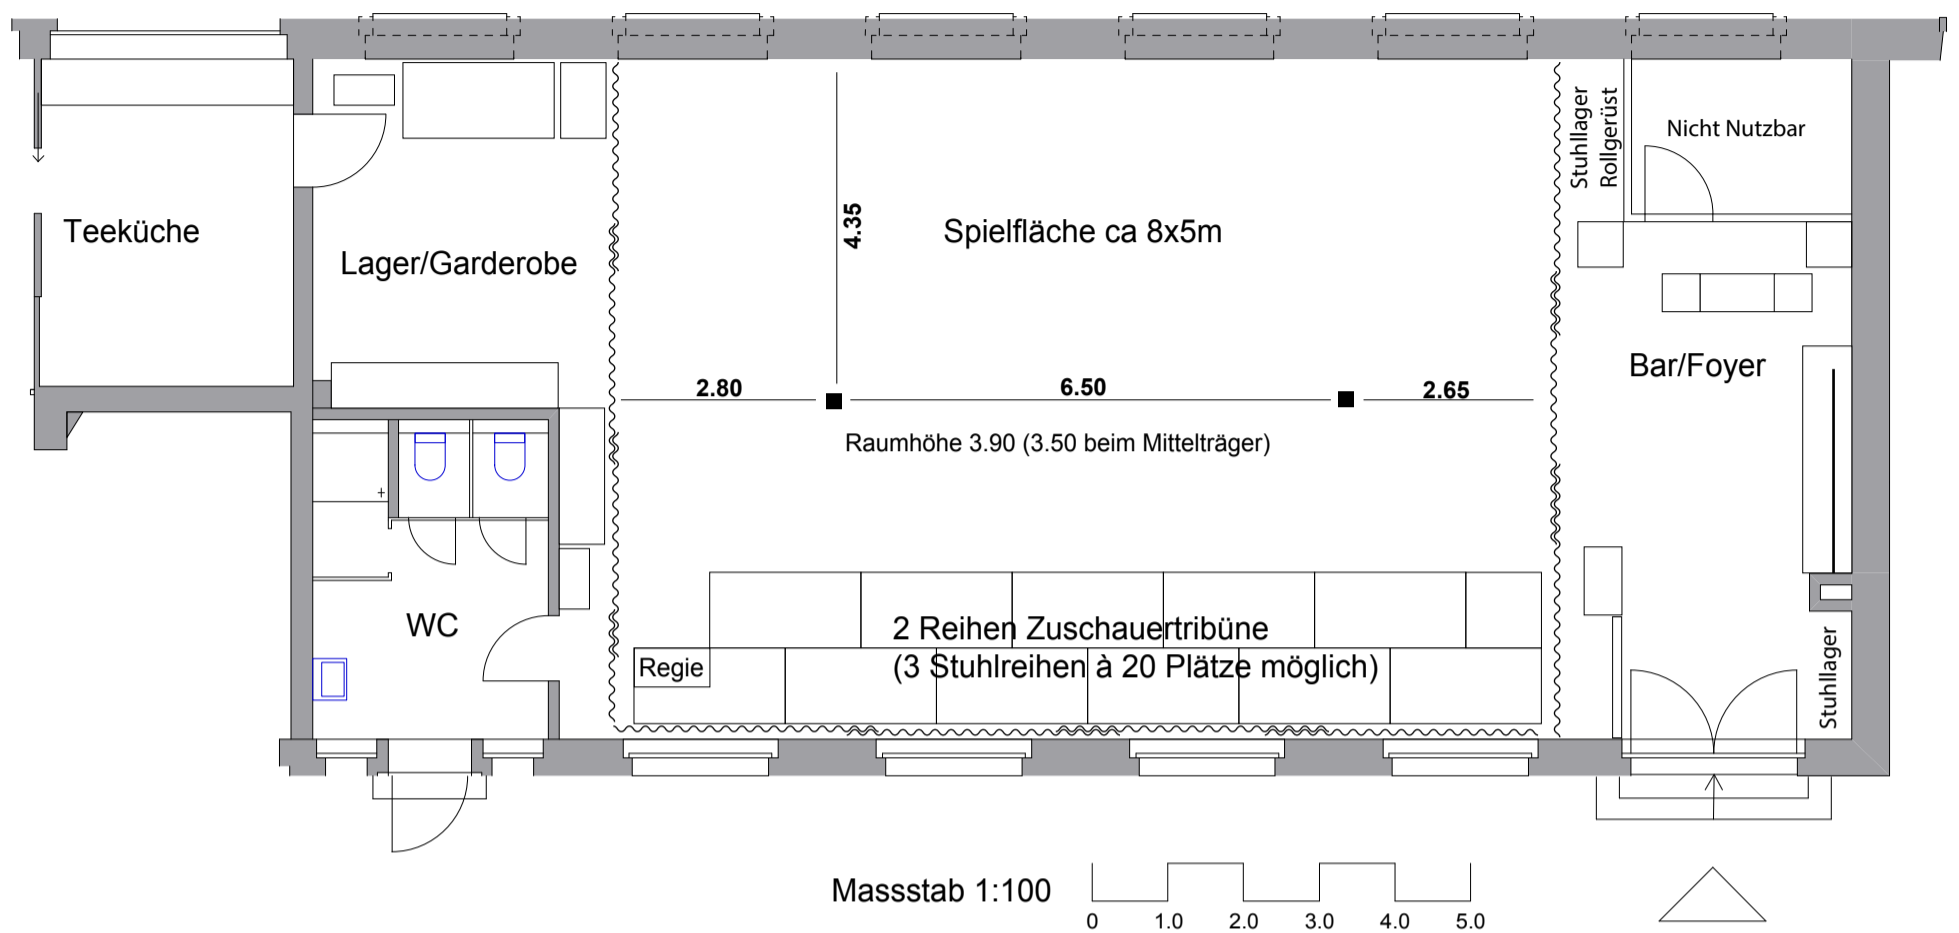

Raumplan/Masse

Technik/Lichtplan

Dimmer:

2 x Zero 88 Betapack 3, 6 x 10 A DMX
2 x Strand ACT 6, 6 x 10A DMX

Lichtpult:

Zero 88 FLX S24, 1 U

Audio:

Allen Heath Zed12 fx
2xSennheiser EW 100 945 S
2x Micstative
2xQSC K 8.2 (Deckmontage)
1xQSC KS212C

Grundlicht:

4 x Zumtobel Copa d1
(Eine davon im Foyer)
6x Fluter über Tribüne mit LED r7s
9x Vega BAR RGBW 24x 4W an Decke

Arbeitslicht:

Neonröhren (nicht Dimmbar)

Beamer / Leinwand:

Epson EB-L615U
Epson EH-LS100
Stumpfl 303x230